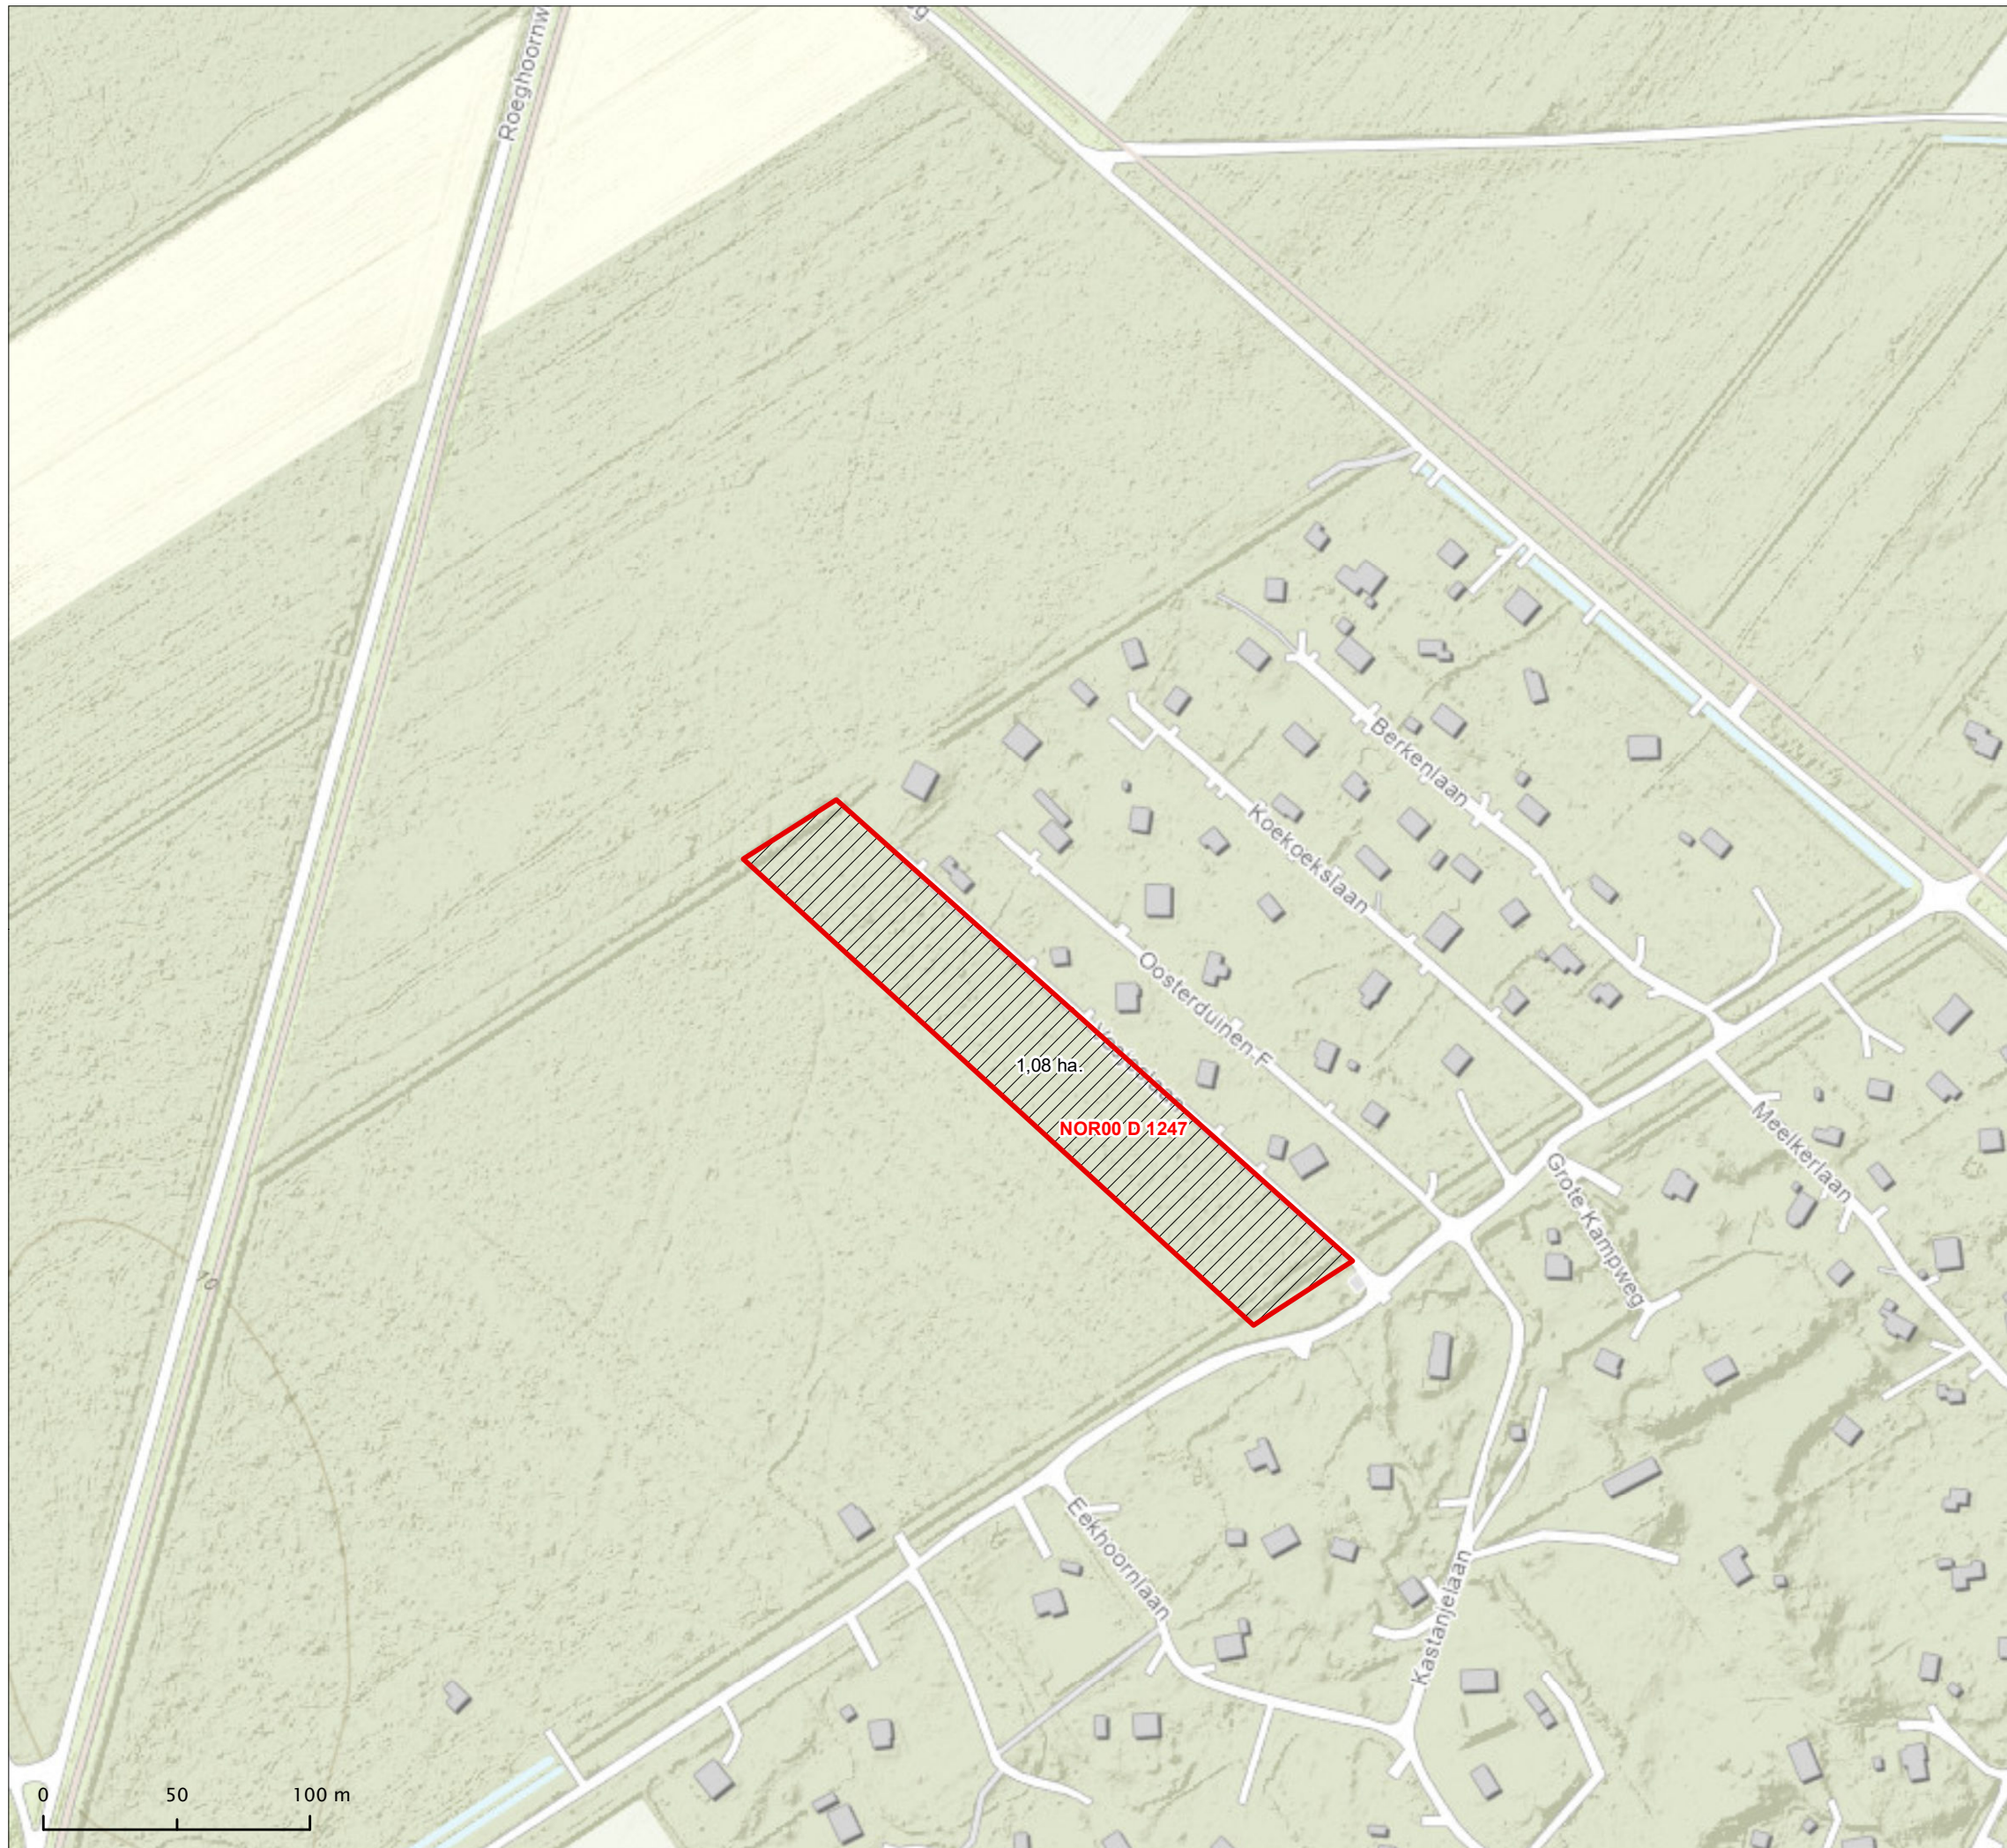

Kapmeldingskaart

-  Kadastraal perceel (kadastrale gemeente Norg)
-  Te vellen opstand

 **Bosgroep** Noord-Oost Nederland 

Lidnr.:	3949
Kaartnr.:	1/1
Schaal:	1:2.500
Formaat:	A3
Datum:	03 mei 2023
Auteur:	MVS
Ondergrond:	Esri Nederland, Kadaster Esri Nederland, Community Map